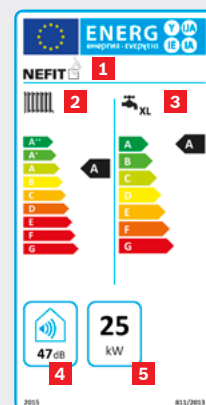

40 liter op voorraad. Kraan open en genieten! Er staat 40 liter warm water voor u klaar in de geïntegreerde, energiezuinige RVS QuickLoad boiler. De intelligente boiler-oplaadtechnologie levert tot 21 liter warm water van 40°C per minuut. De watertemperatuur is instelbaar tot 65°C.

Nul concessies en maximale prestaties. Dat is de Nefit 9000i AquaPower Plus! Unieke vormgeving, hoogwaardige componenten en, naast superieur comfort, ook de beste energieprestaties in zijn klasse. De Low Energy cv-pomp gebruikt tot 75% minder elektriciteit dan conventionele pompen. In combinatie met de Nefit Easy thermostaat haalt de 9000i energie-efficiency label A+.

Productspecificaties

Nefit 9000i AquaPower Plus

Soort toestel	HR-combiketel	
Type	HRC30 / CW6	HRC45 / CW6
Gaskeur CW-klasse	CW6	CW6
Taphoeveelheid in l/min 60°C (ΔT=50°C)	13*	13*
Taphoeveelheid in l/min 40°C (ΔT=30°C)	21**	21**
Watertemperatuur standaard/maximaal in °C	60/65	60/65
Nominaal vermogen cv (bij 50/30°C) in kW	31	45
Nominaal vermogen cv (bij 80/60°C) in kW	29,6	42
IP-klasse	IP X4D	IP X4D
Rookgasafvoer/luchttoevoer parallel in mm	80/80	80/80
Rookgasafvoer/luchttoevoer concentrisch in mm	80/125	80/125
Afmetingen (h x b x d) in mm	735 x 920 x 425	735 x 920 x 425
Installatiegewicht in kg	73	76
Geïntegreerd expansievat	Optie	nvt
Communicatieprotocol	EMS	EMS
Energie-efficiencyklasse cv		
Energie-efficiencyklasse cv i.c.m. Nefit Easy of weersafhankelijke regeling		

* Na 10 minuten 9,3

** Na 10 minuten 16,5

Energie-efficiency

Het verplichte energielabel geeft een indicatie van de energieprestaties van een product. Meer informatie? Kijk op nefit.nl/energielabel.

- 1 Productinfo: leverancier, merk, type
- 2 Energie-efficiencyklasse cv
- 3 Energie-efficiencyklasse warm tapwater
- 4 Geluidsniveau in dB
- 5 Vermogen in kW